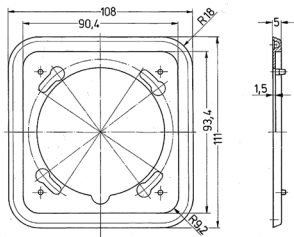

Telaio di copertura Cepex

Articolo 41423

- singolo
- adatto per tutte le prese Cepex a incasso e da pannello 16 A e 32 A, per l'installazione di apparecchi singoli e per la combinazione in verticale di un numero illimitato di prese a innesto

Specifiche tecniche

Peso	20 g
Dichiarazione di conformità	EAC

Disegni e dimensioni

Disegno
1 MB 363

Dim. in mm