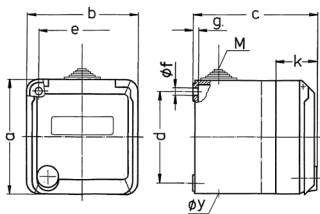

Presse da parete Cepex, grigio

Articolo 4140

- morsetti a vite
- con casella d'iscrizione

Specifiche tecniche

Corrente	32 A
Poli	5 p
Voltaggio	400 V
Posizioni orologio	6 h
Hertz	50-60 Hz
Grado di protezione	IP 44
Chiusura di sicurezza	false
Peso	406 g
Dichiarazione di conformità	EAC, CQC

Disegni e dimensioni

Disegno 1 MB 317	Amp. Poli	16			32		
		3	4	5	3	4	5
Dim. in mm	a	93	93	93	93	93	93
	b	90	90	90	90	90	90
	c	88	88	88	100	100	100
	d	75	75	75	75	75	75
	e	73	73	73	73	73	73
	f	5,5	5,5	5,5	5,5	5,5	5,5
	g	4,2	4,2	4,2	4,2	4,2	4,2
	k	34	34	34	34	34	34
	y	25,5	25,5	25,5	25,5	25,5	25,5
	M	25x1,5	25x1,5	25x1,5	25x1,5	25x1,5	25x1,5
Sezione conduttore da a mm ²		1,5	1,5	1,5	2,5	2,5	2,5
		-4	-4	-4	-6	-6	-6