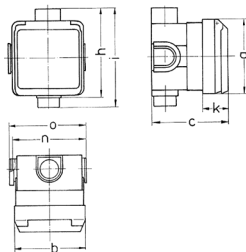

Pres a incasso Cepex, bianco perla

Articolo 4130

- morsetti a vite
- con scatola per montaggio a incasso
- resistente ai colpi di palla a norma DIN 18032

Specifiche tecniche

Corrente	32 A
Poli	5 p
Voltaggio	400 V
Posizioni orologio	6 h
Hertz	50-60 Hz
Grado di protezione	IP 44
Chiusura di sicurezza	false
Peso	344 g
Dichiarazione di conformità	VDE, EAC, CQC

Disegni e dimensioni

Disegno 1 MB 336	Amp. Poli	16			32		
		3	4	5	3	4	5
Dim. in mm	a	93	93	93	93	93	93
	b	90	90	90	90	90	90
	c	95	95	95	95	95	95
	h	111	111	111	111	111	111
	i	124	124	124	124	124	124
	k	33	33	33	33	33	33
	n	91	91	91	91	91	91
	o	95	95	95	95	95	95
Sezione conduttore da a mm ²		1,5	1,5	1,5	2,5	2,5	2,5
		-4	-4	-4	-6	-6	-6