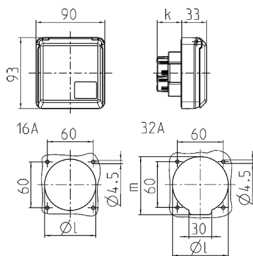

## Presa da pannello Cepex, bianco perla Articolo 4112

- morsetti a vite
- adatta per l'installazione in canaline portacavi e torrette di alimentazione
- resistente ai colpi di palla a norma DIN 18032

### Specifiche tecniche

Corrente	16 A
Poli	3 p
Voltaggio	230 V
Posizioni orologio	6 h
Hertz	50-60 Hz
Grado di protezione	IP 44
Chiusura di sicurezza	false
Peso	181 g
Dichiarazione di conformità	VDE, EAC, CQC

### Disegni e dimensioni

Disegno 1 MB 315	Amp. Poli	16			32		
		3	4	5	3	4	5
Dim. in mm	k	32	32	32	48	48	48
	l	55	60	67	65	65	73
	m	-	-	-	70	70	76
Sezione conduttore da a mm <sup>2</sup>		1,5	1,5	1,5	2,5	2,5	2,5
		-4	-4	-4	-6	-6	-6