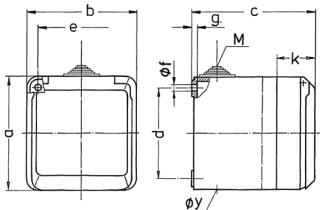

Presca da parete Cepex, grigio

Articolo 4110

- morsetti a vite
- resistente ai colpi di palla a norma DIN 18032

Specifiche tecniche

Corrente	32 A
Poli	5 p
Voltaggio	400 V
Posizioni orologio	6 h
Hertz	50-60 Hz
Grado di protezione	IP 44
Chiusura di sicurezza	false
Peso	405 g
Dichiarazione di conformità	VDE, EAC, CQC

Disegni e dimensioni

Disegno 1 MB 312	Amp. Poli	16			32		
		3	4	5	3	4	5
Dim. in mm	a	93	93	93	93	93	93
	b	90	90	90	90	90	90
	c	87	87	87	99	99	99
	d	75	75	75	75	75	75
	e	73	73	73	73	73	73
	f	5,5	5,5	5,5	5,5	5,5	5,5
	g	4,2	4,2	4,2	4,2	4,2	4,2
	k	33	33	33	33	33	33
	y	25,5	25,5	25,5	25,5	25,5	25,5
	M	25x1,5	25x1,5	25x1,5	25x1,5	25x1,5	25x1,5
Sezione conduttore da a mm ²		1,5	1,5	1,5	2,5	2,5	2,5
		-4	-4	-4	-6	-6	-6