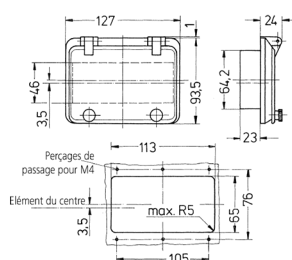

Fenêtres à charnières

Référence 40986

- avec obturateurs
- avec vis à tête crantée
- voleur du cadre gris électrique
- fenêtre fumée
- IP 67

Spécifications techniques

| | |
|-----------------------------|-------|
| Poids | 139 g |
| Certification de conformité | EAC |

Schémas et dimensions

Schéma
6 MB 17

Dim. en mm