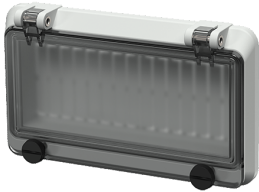

Finestra incernierata

Articolo 40979

- con coperchio protettivo
- con viti a testa zigrinata
- colore del telaio grigio elettrico
- finestra in vetro fumé
- IP 67

Specifiche tecniche

Peso	169 g
Dichiarazione di conformità	EAC