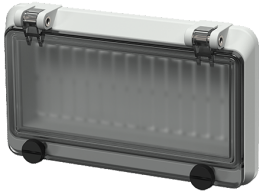

## Fenêtres à charnières

Référence 40979

- avec obturateurs
- avec vis à tête crantée
- voleur du cadre gris électrique
- fenêtre fumée
- IP 67