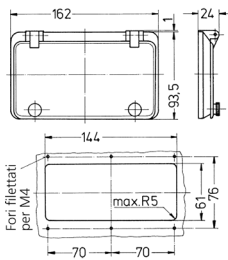

Finestra incernierata

Articolo 40978

- senza coperchio protettivo
- con viti a testa zigrinata
- colore del telaio grigio elettrico
- finestra in vetro fumé
- IP 67

Specifiche tecniche

Peso	119 g
Dichiarazione di conformità	EAC

Disegni e dimensioni

Disegno
6 MB 15
Dim. in mm