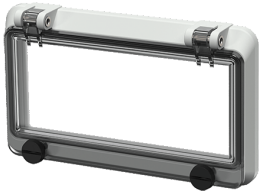

Finestra incernierata

Articolo 40978

- senza coperchio protettivo
- con viti a testa zigrinata
- colore del telaio grigio elettrico
- finestra in vetro fumé
- IP 67

Specifiche tecniche

Peso	119 g
Dichiarazione di conformità	EAC

Disegni e dimensioni

Disegno
6 MB 15
Dim. in mm