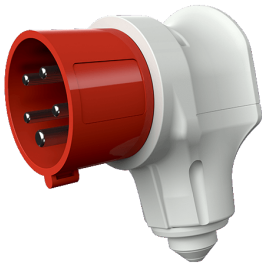

Spina mobile angolata VarioTOP®

Articolo 3982

- morsetti a vite
- contatti nichelati
- ingresso cavi orientabile di 60° a sinistra e a destra
- protezione dal piegamento del cavo
- calotta ingresso cavi di colore grigio elettrico
- particolarmente indicata per l'impiego con prese Cepex

Specifiche tecniche

Corrente	16 A
Poli	5 p
Voltaggio	400 V
Posizioni orologio	6 h
Hertz	50-60 Hz
Tecnologie di collegamento	morsetti a vite
Contatti	contatti nichelati
Grado di protezione	IP 44
Peso	185 g
Dichiarazione di conformità	VDE, EAC, CQC