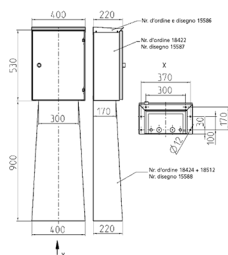

### Articolo 18424

- acciaio inox rettificato
- dimensioni (alt. x largh.): 900 x 400 mm

## Specifiche tecniche

Peso	17080 g
Dichiarazione di conformità	EAC

## Disegni e dimensioni

Disegno  
1 MB 437

Dim. in mm